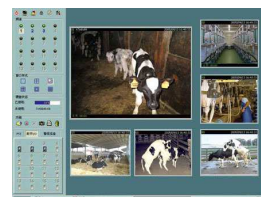

SecurFarm - Vasta gamma di accessori e telecamere per esterno ed interni fisse o motorizzate