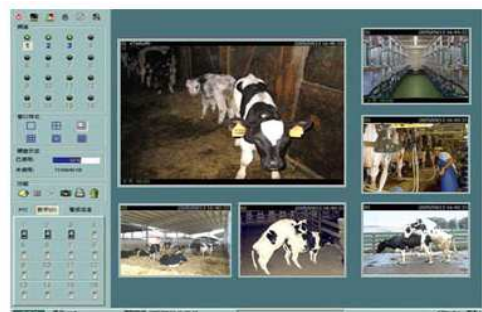

NOVITÀ

Dibotek

SecurFarm LA VIDEOSORVEGLIANZA... ...DELLA VOSTRA STALLA!

VIVOTEK

SOFTWARE DI GESTIONE